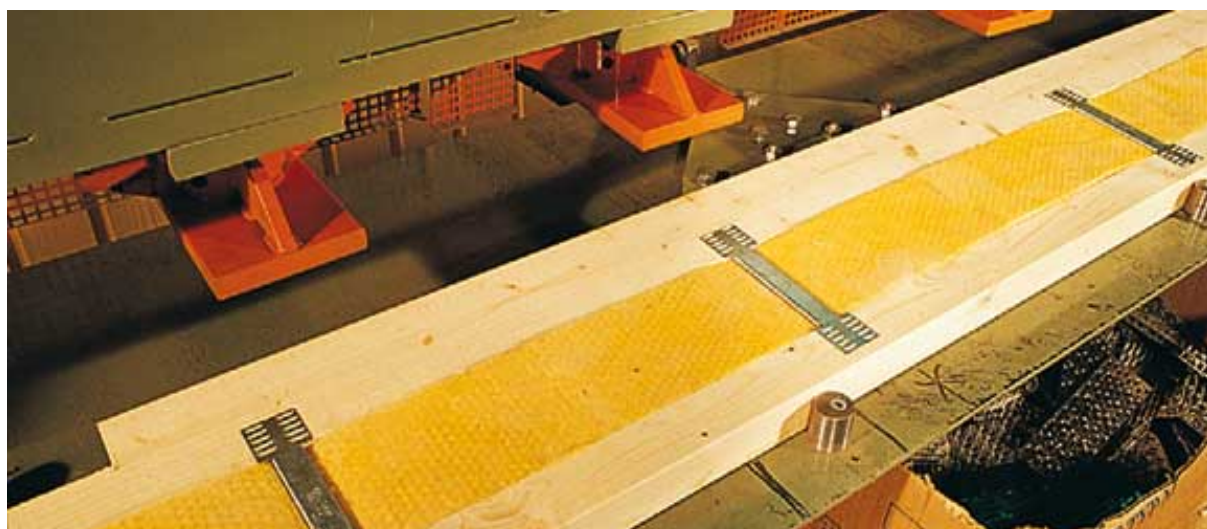

**ARKOS HOME**

VILLA TÄLLBERG TP-240

I våra ytterväggar använder vi egentillverkade energireglar för att genomgående trä skall bli minimal och U-värdet maximalt, samt att tjockleken fixeras så att krympsprickor mot anslutande innerväggar blir minimala.